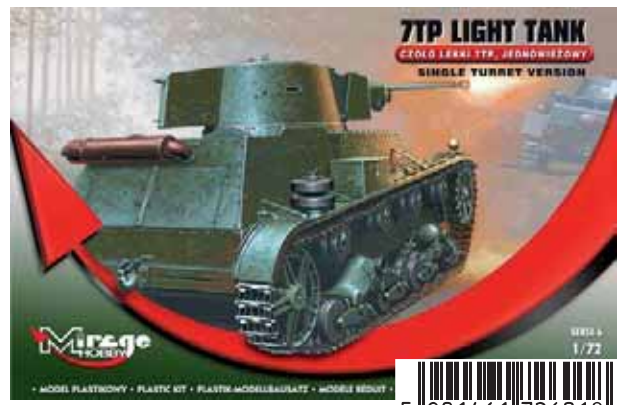

1/72

726001
seria 6

Czołg lekki
7TP

PS D
 7TP
 light tank

726002
seria 6

Czołg lekki
dwuwieżowy 7TP

PS D
 7TP
 light tank (twin turret)

726003
seria 6