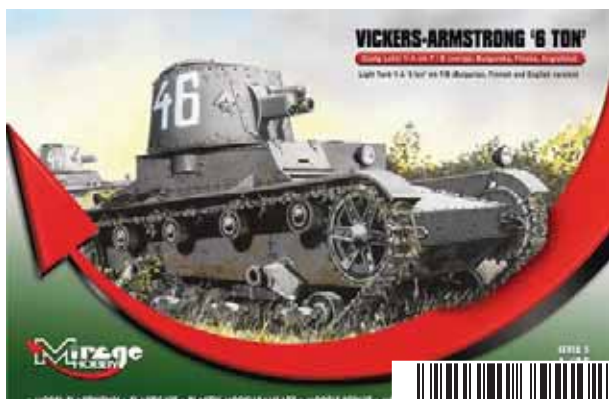

355010
seria 5 | Czołg Lekki Vickers-Armstrong „6-ton” Mk F/B

☐	☒	☐	VICKERS ARMSTRONG F/B
☐	☐	☐	light tank, Limited Edition