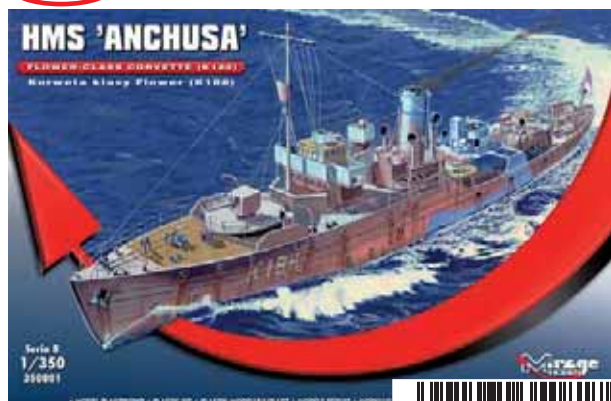

1/350

- 350505
- 350506
- 350509
- 350501
- 350502
- 350503
- 350504
- 350801
- 350802
- 350803
- 350804

350801 HMS „Anchusa”
seria 8 Korweta klasy Flower (K186)

PS	☒	D	☐	HMS 'Anchusa'
☐	☐	☐	☐	Flower-Class Corvette (K186)