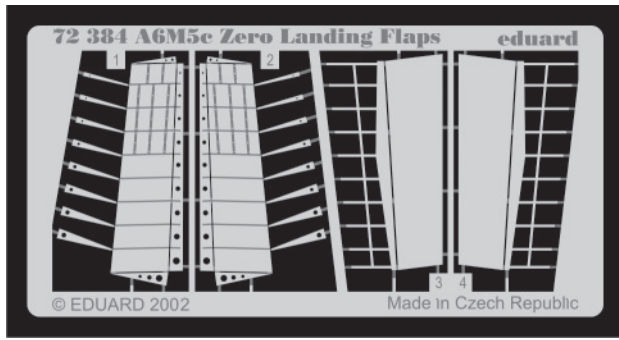

A6M5 Zero landing flaps

1/72 scale detail set for Hasegawa kit • sada detailů pro model 1/72 Hasegawa

eduard

72 384

-  SYMMETRICAL ASSEMBLY
SYMETRICKÁ MONTÁŽ
-  REMOVE
ODSTRANIT
-  BEND
OHNOUT
-  REPLACE
NAHRADIT
-  GRIND
OBROUSIT
-  OPTION
VOLBA