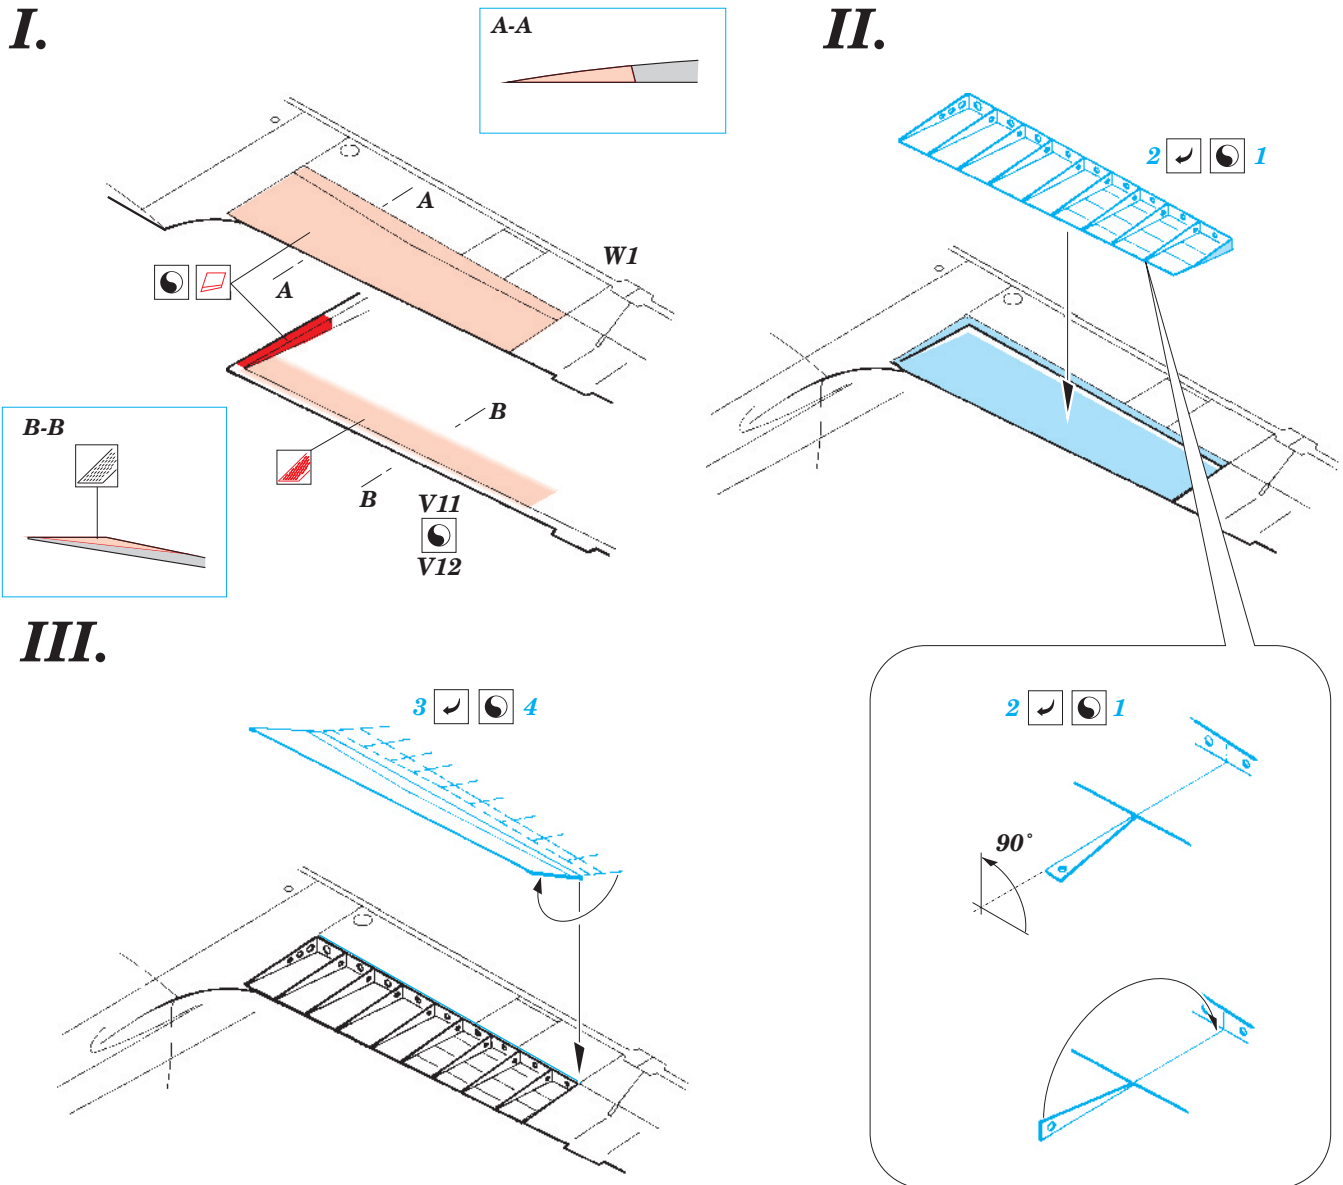

A6M5 Zero landing flaps

1/72 scale detail set for Hasegawa kit • sada detailů pro model 1/72 Hasegawa

eduard

72 384

-  SYMMETRICAL ASSEMBLY
SYMETRICKÁ MONTÁŽ
-  REMOVE
ODSTRANIT
-  BEND
OHNOUT
-  REPLACE
NAHRADIT
-  GRIND
OBROUSIT
-  OPTION
VOLBA

 ORIGINAL KIT PARTS
PŮVODNÍ DÍLY STAVEBNICE

 PHOTO-ETCHED PARTS
LEPTANÉ DÍLY

 PARTS TO BE REMOVED
DÍLY K ODSTRANĚNÍ

 FILL
TMELIT

REFERENCES: MARU MECHANIC #1/1980
Aero Detail #7 - Mitsubishi A6M Zero Fighter