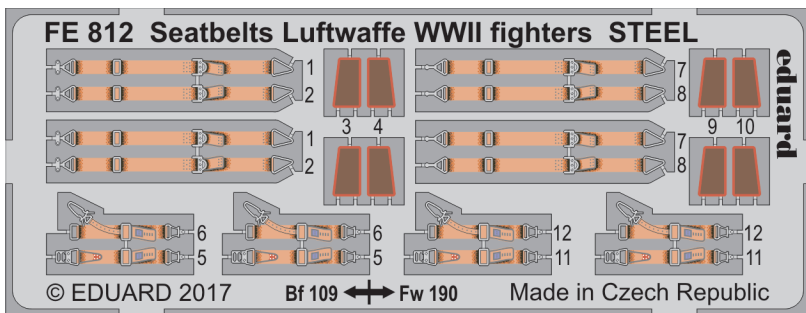

Seatbelts Luftwaffe WWII fighters STEEL

FE812

detail set for 1/48 kit • sada detailů pro stavebnici 1/48

- ★ APPLY EXPRESS MASK AND PAINT BEFORE GLUING
POUŽIT EXPRESS MASK NABARVIT PŘED SLEPENÍM
 - ◐ SYMMETRICAL ASSEMBLY
SYMETRICKÁ MONTÁŽ
 - ◑ REMOVE
ODSTRANIT
 - ◒ GRIND
OBROUSIT
 - ◓ DRILL HOLE
VRTAT OTVOR
 - 1 COLORED ETCHED PARTS
LEPTANÉ BAREVNÉ DÍLY
 - 1 ETCHED PARTS
LEPTANÉ NEBAREVNÉ DÍLY
 - 1 ORIGINAL KIT PARTS
PŮVODNÍ DÍLY STAVEBNICE
- ↷ BEND
OHNOUT
 - ? OPTION
VOLBA
 - Ⓜ REPLACE
NAHRADIT

ORIGINAL KIT PARTS
PŮVODNÍ DÍLY STAVEBNICE

PHOTO-ETCHED PARTS
LEPTANÉ DÍLY

PARTS TO BE REMOVED
DÍLY K ODSTRANĚNÍ

FILL
TMELIT

Bf 109

Fw 190