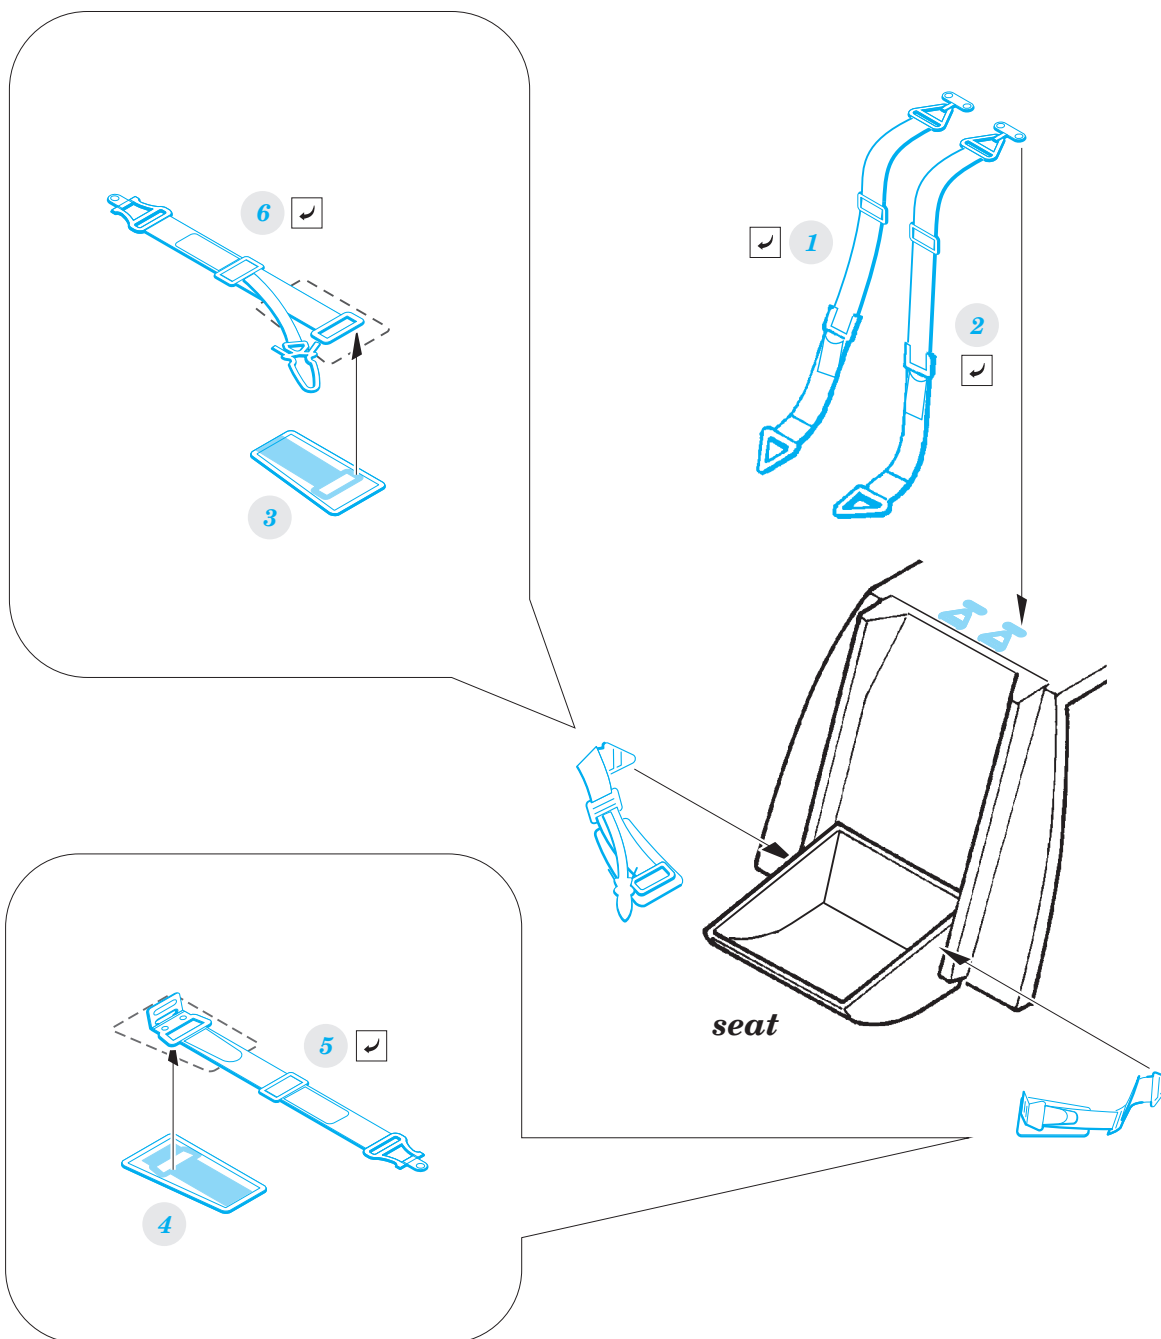

Seatbelts Luftwaffe WWII fighters STEEL

FE812

detail set for 1/48 kit • sada detailů pro stavebnici 1/48

- ★ APPLY EXPRESS MASK AND PAINT BEFORE GLUING
POUŽIT EXPRESS MASK NABARVIT PŘED SLEPENÍM
 - ◐ SYMMETRICAL ASSEMBLY
SYMETRICKÁ MONTÁŽ
 - ◑ REMOVE
ODSTRANIT
 - ◒ GRIND
OBROUSIT
 - ◓ DRILL HOLE
VRTAT OTVOR
 - 1 COLORED ETCHED PARTS
LEPTANÉ BAREVNÉ DÍLY
 - 1 ETCHED PARTS
LEPTANÉ NEBAREVNÉ DÍLY
 - 1 ORIGINAL KIT PARTS
PŮVODNÍ DÍLY STAVEBNICE
- ↷ BEND
OHNOUT
 - ? OPTION
VOLBA
 - Ⓜ REPLACE
NAHRADIT

ORIGINAL KIT PARTS
PŮVODNÍ DÍLY STAVEBNICE

PHOTO-ETCHED PARTS
LEPTANÉ DÍLY

PARTS TO BE REMOVED
DÍLY K ODSTRANĚNÍ

FILL
TMELIT

Bf 109

Fw 190