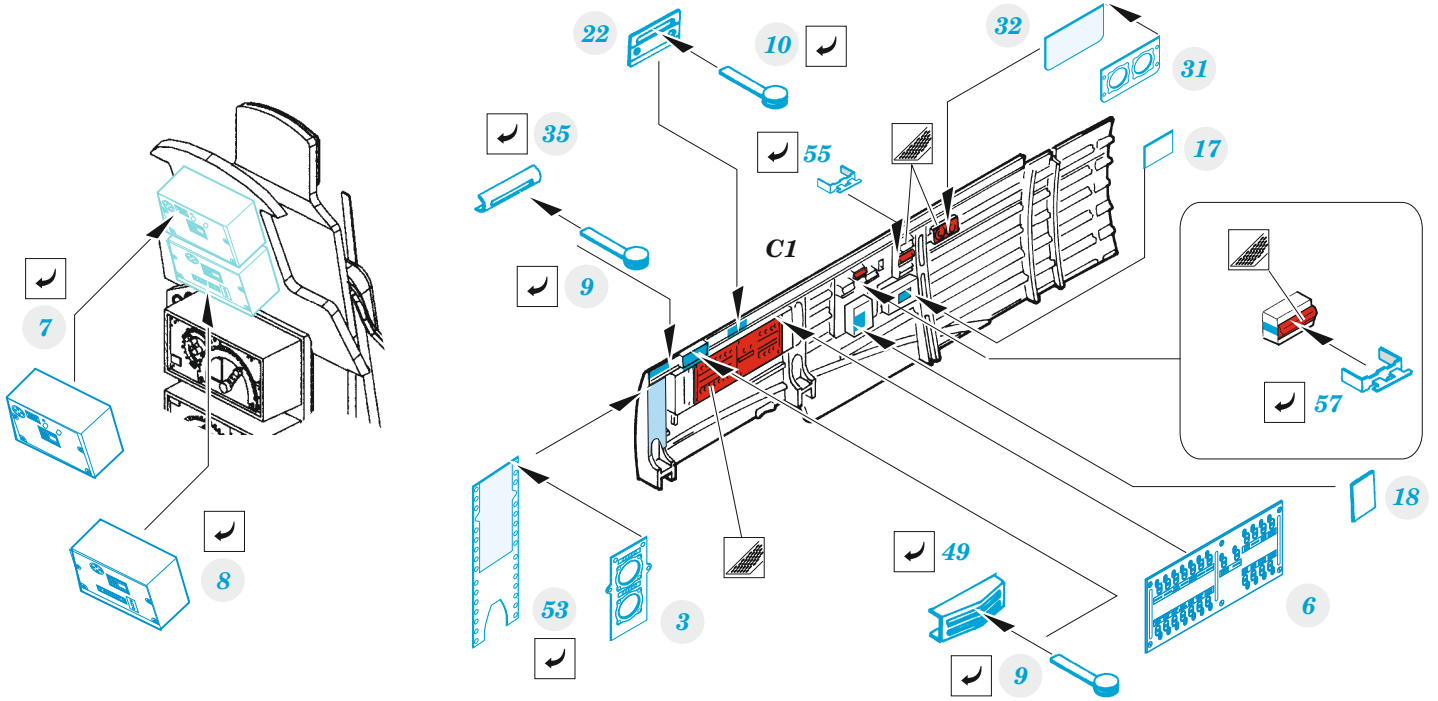

Ju 87G-1/2

eduard

33 333

1/35

detail set for 1/35 BORDER MODEL kit • sada detailů pro stavebnici 1/35 BORDER MODEL

- APPLY EXPRESS MASK AND PAINT BEFORE GLUING
POUŽIT EXPRESS MASK NABARVIT PŘED SLEPENÍM
 - SYMMETRICAL ASSEMBLY
SYMETRICKÁ MONTÁŽ
 - REMOVE
ODSTRANIT
 - GRIND
OBROUSIT
 - DRILL HOLE
VRTAT OTVOR
 - COLORED ETCHED PARTS
LEPTANÉ BAREVNÉ DÍLY
 - ETCHED PARTS
LEPTANÉ NEBAREVNÉ DÍLY
 - ORIGINAL KIT PARTS
PŮVODNÍ DÍLY STAVEBNICE
- BEND
OHNOUT
 - OPTION
VOLBA
 - REPLACE
NAHRADIT

ORIGINAL KIT PARTS PŮVODNÍ DÍLY STAVEBNICE	PHOTO-ETCHED PARTS LEPTANÉ DÍLY	PARTS TO BE REMOVED DÍLY K ODSTRANĚNÍ	FILL TMELIT
---	------------------------------------	--	----------------

Related products: 33 334 Ju 87G-1/2 seatbelts STEEL