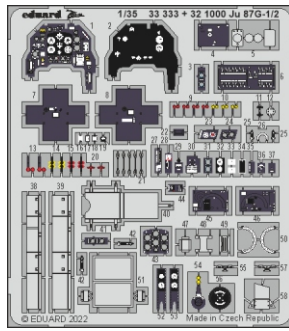

Ju 87G-1/2

eduard

33 333

1/35

detail set for 1/35 BORDER MODEL kit • sada detailů pro stavebnici 1/35 BORDER MODEL

- APPLY EXPRESS MASK AND PAINT BEFORE GLUING
POUŽIT EXPRESS MASK NABARVIT PŘED SLEPENÍM
 - SYMMETRICAL ASSEMBLY
SYMETRICKÁ MONTÁŽ
 - REMOVE
ODSTRANIT
 - GRIND
OBROUSIT
 - DRILL HOLE
VRTAT OTVOR
 - COLORED ETCHED PARTS
LEPTANÉ BAREVNÉ DÍLY
 - ETCHED PARTS
LEPTANÉ NEBAREVNÉ DÍLY
 - ORIGINAL KIT PARTS
PŮVODNÍ DÍLY STAVEBNICE
- BEND
OHNOUT
 - OPTION
VOLBA
 - REPLACE
NAHRADIT

ORIGINAL KIT PARTS PŮVODNÍ DÍLY STAVEBNICE	PHOTO-ETCHED PARTS LEPTANÉ DÍLY	PARTS TO BE REMOVED DÍLY K ODSTRANĚNÍ	FILL TMELIT
---	------------------------------------	--	----------------

Related products: 33 334 Ju 87G-1/2 seatbelts STEEL