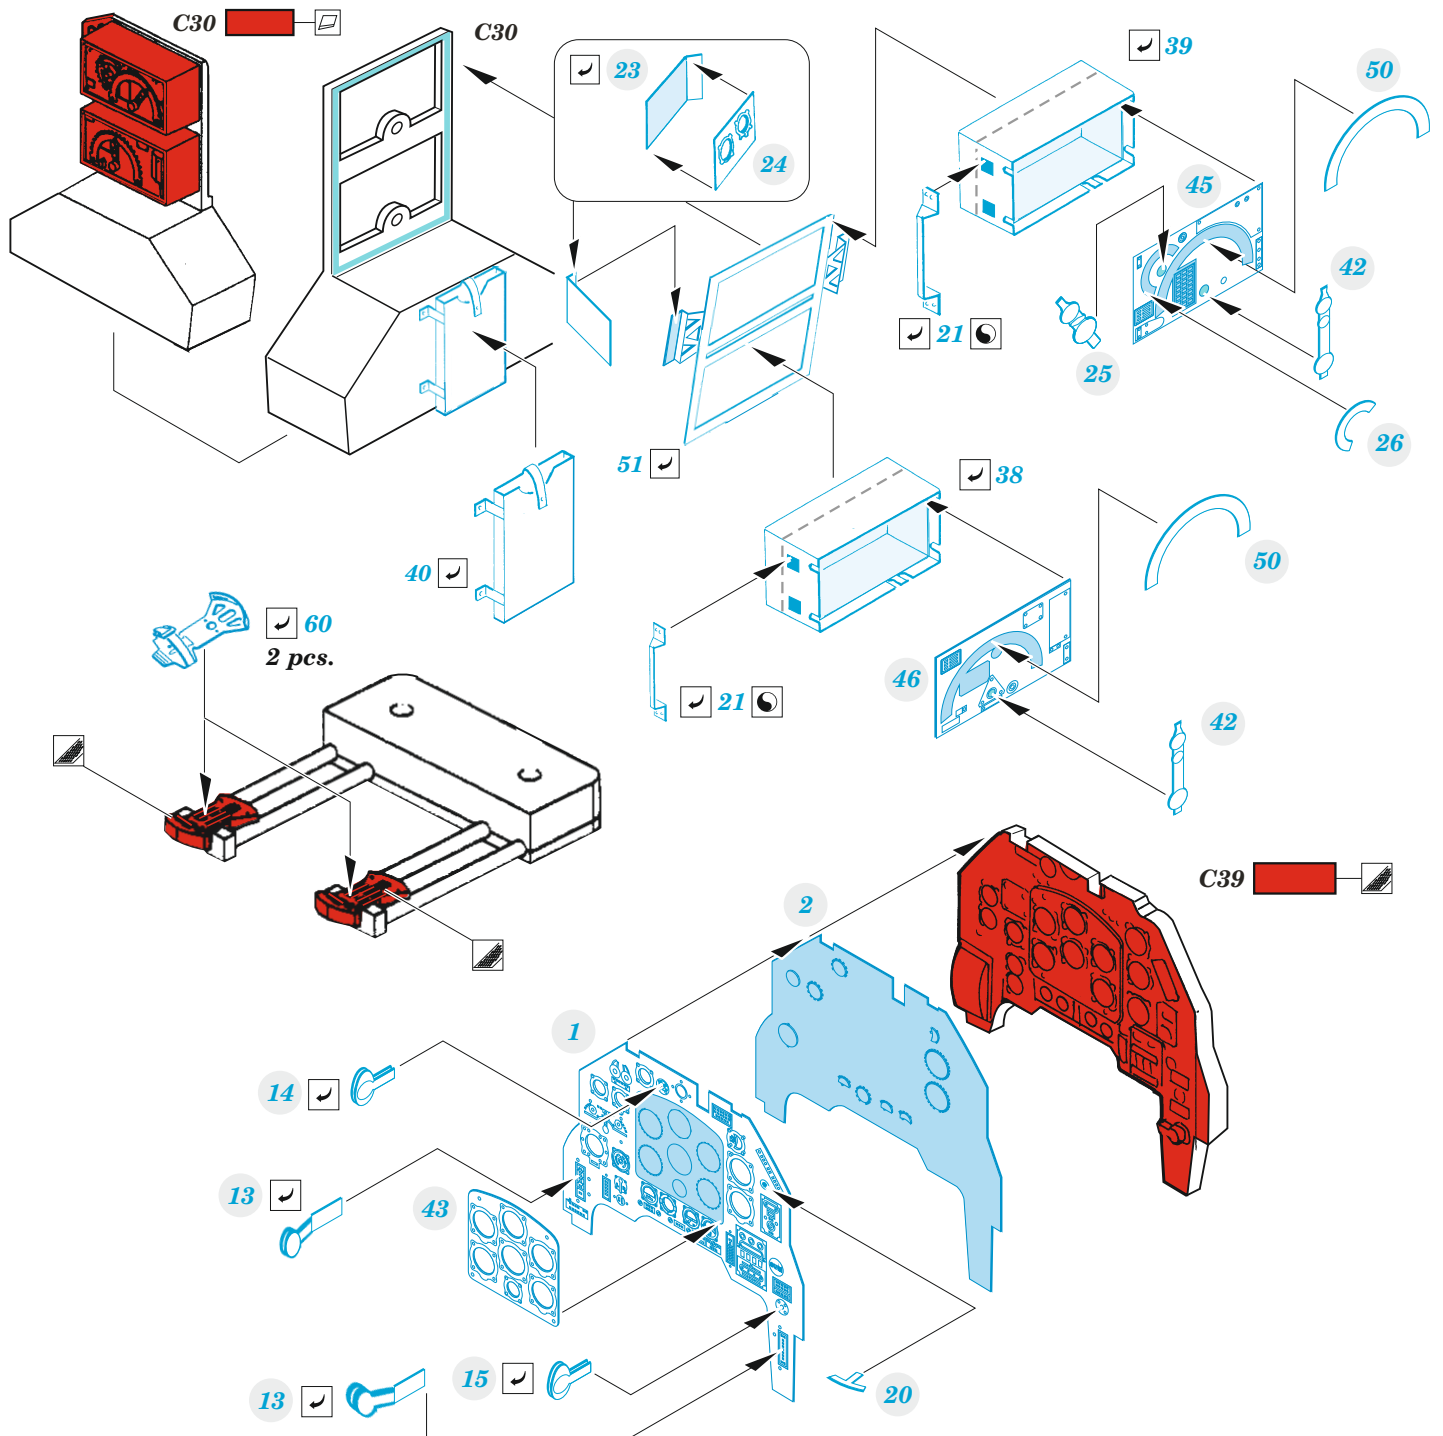

Ju 87G-1/2

eduard

33 333

1/35

detail set for 1/35 BORDER MODEL kit • sada detailů pro stavebnici 1/35 BORDER MODEL

- APPLY EXPRESS MASK AND PAINT BEFORE GLUING
POUŽIT EXPRESS MASK NABARVIT PŘED SLEPENÍM
 - SYMMETRICAL ASSEMBLY
SYMETRICKÁ MONTÁŽ
 - REMOVE
ODSTRANIT
 - GRIND
OBROUSIT
 - DRILL HOLE
VRTAT OTVOR
 - COLORED ETCHED PARTS
LEPTANÉ BAREVNÉ DÍLY
 - ETCHED PARTS
LEPTANÉ NEBAREVNÉ DÍLY
 - ORIGINAL KIT PARTS
PŮVODNÍ DÍLY STAVEBNICE
- BEND
OHNOUT
 - OPTION
VOLBA
 - REPLACE
NAHRADIT

ORIGINAL KIT PARTS PŮVODNÍ DÍLY STAVEBNICE	PHOTO-ETCHED PARTS LEPTANÉ DÍLY	PARTS TO BE REMOVED DÍLY K ODSTRANĚNÍ	FILL TMELIT
---	------------------------------------	--	----------------

Related products: 33 334 Ju 87G-1/2 seatbelts STEEL