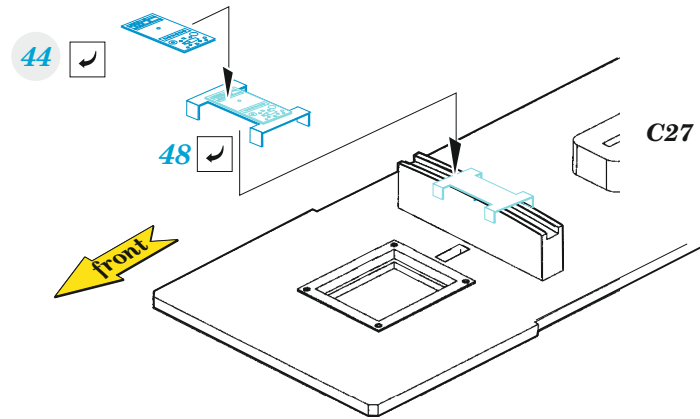

Ju 87G-1/2

eduard

33 333

1/35

detail set for 1/35 BORDER MODEL kit • sada detailů pro stavebnici 1/35 BORDER MODEL

- APPLY EXPRESS MASK AND PAINT BEFORE GLUING
POUŽIT EXPRESS MASK NABARVIT PŘED SLEPENÍM
 - SYMMETRICAL ASSEMBLY
SYMETRICKÁ MONTÁŽ
 - REMOVE
ODSTRANIT
 - GRIND
OBROUSIT
 - DRILL HOLE
VRTAT OTVOR
 - COLORED ETCHED PARTS
LEPTANÉ BAREVNÉ DÍLY
 - ETCHED PARTS
LEPTANÉ NEBAREVNÉ DÍLY
 - ORIGINAL KIT PARTS
PŮVODNÍ DÍLY STAVEBNICE
- BEND
OHNOUT
 - OPTION
VOLBA
 - REPLACE
NAHRADIT

ORIGINAL KIT PARTS PŮVODNÍ DÍLY STAVEBNICE	PHOTO-ETCHED PARTS LEPTANÉ DÍLY	PARTS TO BE REMOVED DÍLY K ODSTRANĚNÍ	FILL TMELIT
---	------------------------------------	--	----------------

Related products: 33 334 Ju 87G-1/2 seatbelts STEEL