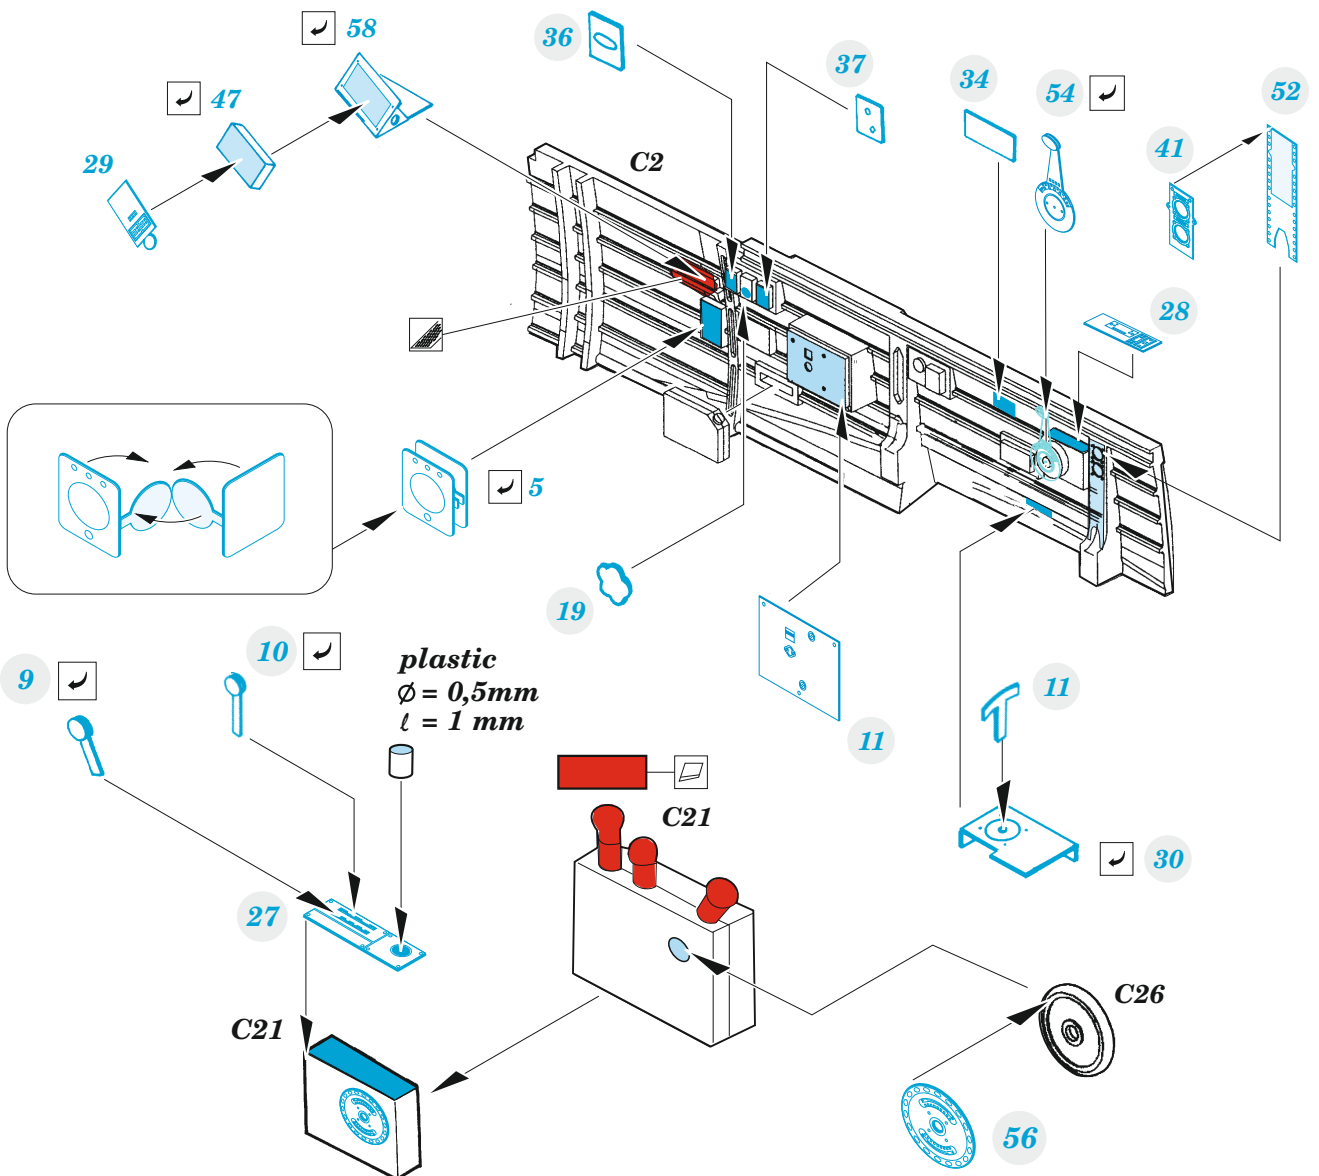

Ju 87G-1/2

eduard

33 333

1/35

detail set for 1/35 BORDER MODEL kit • sada detailů pro stavebnici 1/35 BORDER MODEL

- APPLY EXPRESS MASK AND PAINT BEFORE GLUING
POUŽIT EXPRESS MASK NABARVIT PŘED SLEPENÍM
 - SYMMETRICAL ASSEMBLY
SYMETRICKÁ MONTÁŽ
 - REMOVE
ODSTRANIT
 - GRIND
OBROUSIT
 - DRILL HOLE
VRTAT OTVOR
 - COLORED ETCHED PARTS
LEPTANÉ BAREVNÉ DÍLY
 - ETCHED PARTS
LEPTANÉ NEBAREVNÉ DÍLY
 - ORIGINAL KIT PARTS
PŮVODNÍ DÍLY STAVEBNICE
- BEND
OHNOUT
 - OPTION
VOLBA
 - REPLACE
NAHRADIT

ORIGINAL KIT PARTS PŮVODNÍ DÍLY STAVEBNICE	PHOTO-ETCHED PARTS LEPTANÉ DÍLY	PARTS TO BE REMOVED DÍLY K ODSTRANĚNÍ	FILL TMELIT
---	------------------------------------	--	----------------

Related products: 33 334 Ju 87G-1/2 seatbelts STEEL