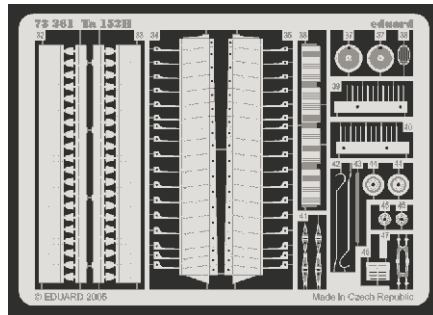

Ta 152H

eduard

1/72 scale detail set for **DRAGON** kit • sada detailů pro model **DRAGON** 1/72

73 261

- ★ APPLY EXPRESS MASK AND PAINT BEFORE GLUING
POUŽIT EXPRESS MASK NABARVIT PŘED SLEPENÍM
- ◐ SYMMETRICAL ASSEMBLY
SYMETRICKÁ MONTÁŽ
- ◑ REMOVE
ODSTRANIT
- ◒ GRIND
OBROUSIT
- ◓ DRILL HOLE
VRTAT OTVOR
- ↪ BEND
OHNOUT
- ⊕ OPTION
VOLBA
- Ⓜ REPLACE
NAHRADIT

film

- ORIGINAL KIT PARTS
PŮVODNÍ DÍLY STAVEBNICE
- PHOTO-ETCHED PARTS
LEPTANÉ DÍLY
- PARTS TO BE REMOVED
DÍLY K ODSTRANĚNÍ
- FILL
TMELIT

B44 ◐ B43

B41

REFERENCES:

K.A. Merick.....German Aircraft interiors 1935-1945
MONOGRAFIE LOTNYCZE # 21
MODEL ART # 336