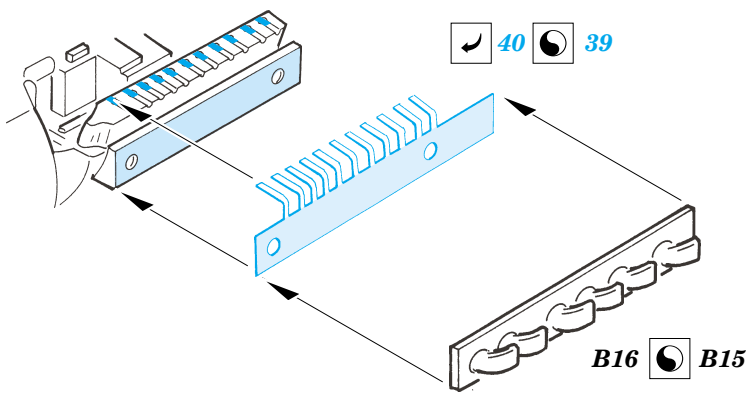

Ta 152H

eduard

1/72 scale detail set for **DRAGON** kit • sada detailů pro model **DRAGON** 1/72

73 261

- ★ APPLY EXPRESS MASK AND PAINT BEFORE GLUING
POUŽIT EXPRESS MASK NABARVIT PŘED SLEPENÍM
- ◐ SYMMETRICAL ASSEMBLY
SYMETRICKÁ MONTÁŽ
- ◑ REMOVE
ODSTRANIT
- ◒ GRIND
OBROUSIT
- ◓ DRILL HOLE
VRTAT OTVOR
- ↪ BEND
OHNOUT
- ⊕ OPTION
VOLBA
- Ⓜ REPLACE
NAHRADIT

film

- ORIGINAL KIT PARTS
PŮVODNÍ DÍLY STAVEBNICE
- PHOTO-ETCHED PARTS
LEPTANÉ DÍLY
- PARTS TO BE REMOVED
DÍLY K ODSTRANĚNÍ
- FILL
TMELIT

B44 ◐ B43

B41

REFERENCES:

K.A. Merick.....German Aircraft interiors 1935-1945
MONOGRAFIE LOTNYCZE # 21
MODEL ART # 336