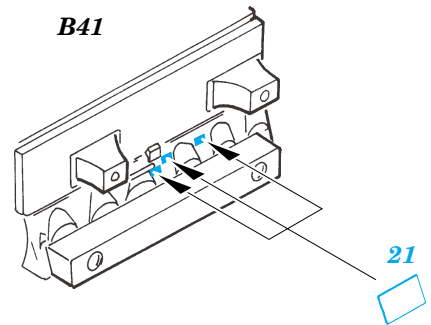

film

- ORIGINAL KIT PARTS
PŮVODNÍ DÍLY STAVEBNICE
- PHOTO-ETCHED PARTS
LEPTANÉ DÍLY
- PARTS TO BE REMOVED
DÍLY K ODSTRANĚNÍ
- FILL
TMELIT

B44 ◐ B43

B41

REFERENCES:

K.A. Merick.....German Aircraft interiors 1935-1945
MONOGRAFIE LOTNYCZE # 21
MODEL ART # 336