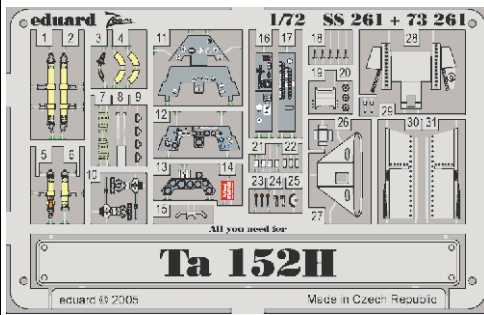

Ta 152H

eduard

1/72 scale detail set for **DRAGON** kit • sada detailů pro model **DRAGON** 1/72

73 261

- ★ APPLY EXPRESS MASK AND PAINT BEFORE GLUING
POUŽIT EXPRESS MASK NABARVIT PŘED SLEPENÍM
- ◐ SYMMETRICAL ASSEMBLY
SYMETRICKÁ MONTÁŽ
- ◑ REMOVE
ODSTRANIT
- ◒ GRIND
OBROUSIT
- ◓ DRILL HOLE
VRTAT OTVOR
- ↪ BEND
OHNOUT
- ⊕ OPTION
VOLBA
- Ⓜ REPLACE
NAHRADIT