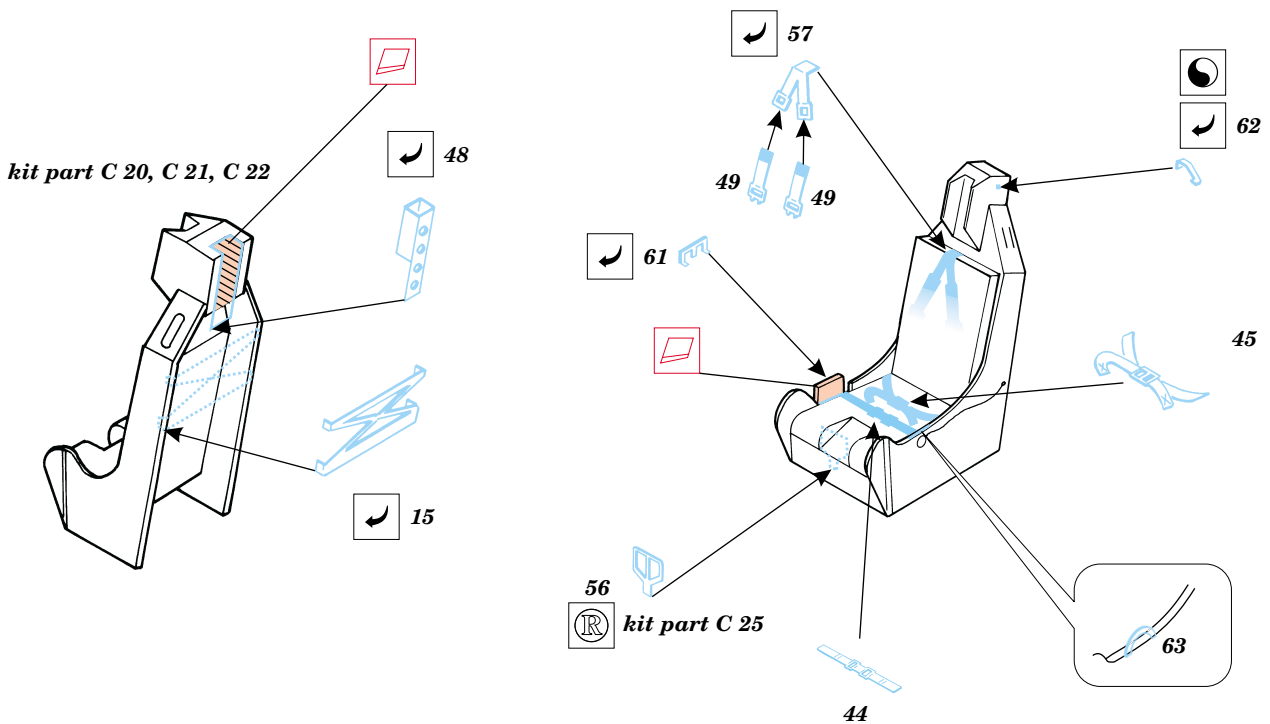

A - 10 Thunderbolt II

1/48 scale detail set for Tamiya kit • sada detailů pro model Tamiya 1/48

eduard

48 328

-  SYMMETRICAL ASSEMBLY
SYMETRICKÁ MONTÁ
-  REMOVE
ODSTRANIT
-  BEND
OHNOUT
-  REPLACE
NAHRADIT
-  GRIND
OBROUSIT
-  OPTION
VOLBA

 ORIGINAL KIT PARTS
PŮVODNÍ DÍLY STAVEBNICE

 PHOTO-ETCHED PARTS
LEPTANÉ DÍLY

 PARTS TO BE REMOVED
DÍLY K ODSTRANĚNÍ

kit part B 2, B 4, C 13 B 1, B 3, C 14

kit part E 2, 21, 22, 26, 27, D 5

References: - Verlinden pub. Lock On No. 7
 - Squadron Signal - A-10 Walk Around
 - Detail & Scale Vol. 19