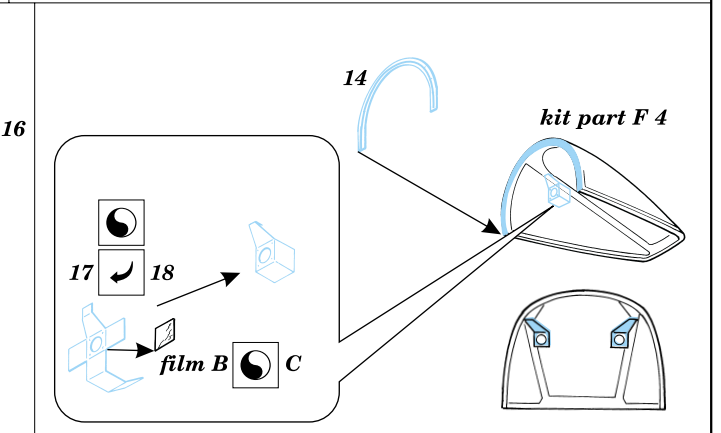

A - 10 Thunderbolt II

1/48 scale detail set for Tamiya kit • sada detailů pro model Tamiya 1/48

eduard

48 328

-  SYMMETRICAL ASSEMBLY
SYMETRICKÁ MONTÁ
-  REMOVE
ODSTRANIT
-  BEND
OHNOUT
-  REPLACE
NAHRADIT
-  GRIND
OBROUSIT
-  OPTION
VOLBA

 ORIGINAL KIT PARTS
PŮVODNÍ DÍLY STAVEBNICE

 PHOTO-ETCHED PARTS
LEPTANÉ DÍLY

 PARTS TO BE REMOVED
DÍLY K ODSTRANĚNÍ

kit part B 2, B 4, C 13 B 1, B 3, C 14

kit part E 2, 21, 22, 26, 27, D 5

References: - Verlinden pub. Lock On No. 7
 - Squadron Signal - A-10 Walk Around
 - Detail & Scale Vol. 19