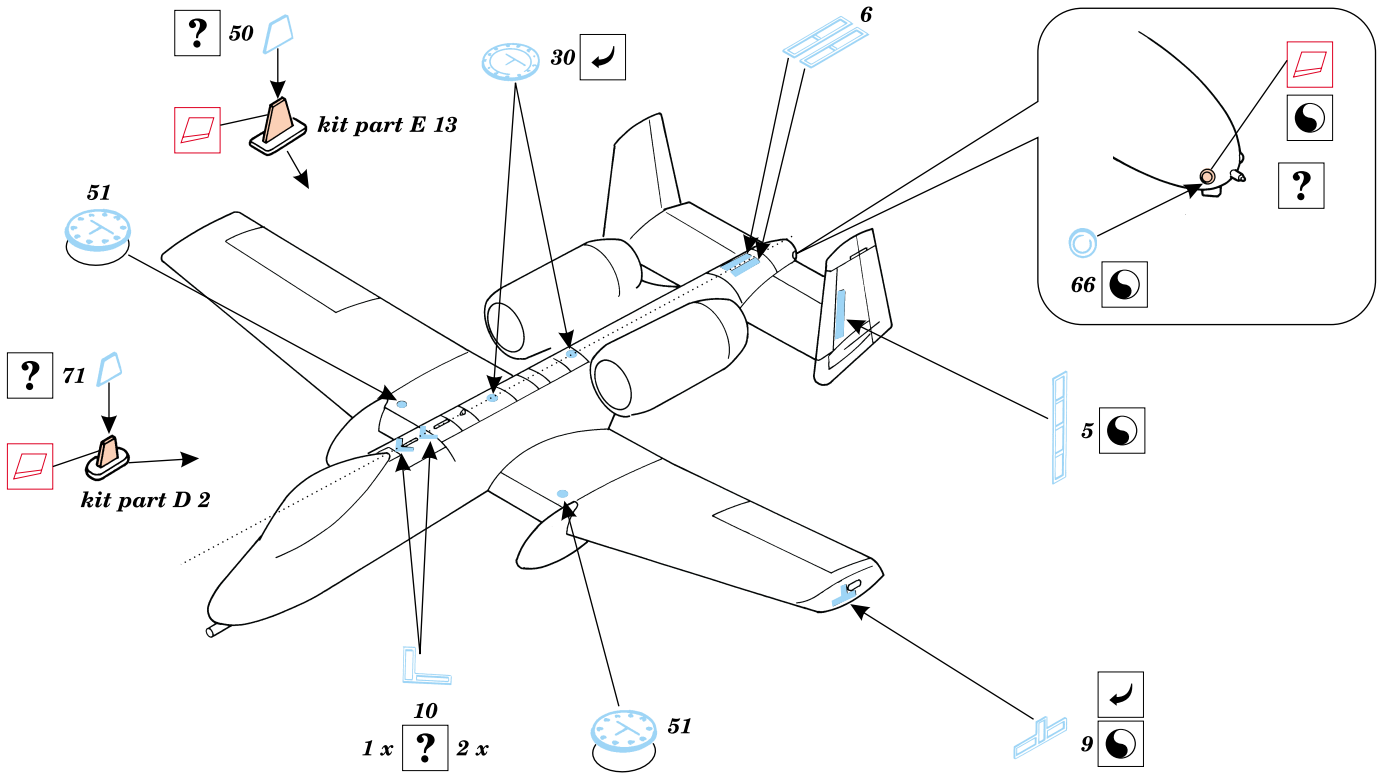

A - 10 Thunderbolt II

1/48 scale detail set for Tamiya kit • sada detailů pro model Tamiya 1/48

eduard

48 328

-  SYMMETRICAL ASSEMBLY
SYMETRICKÁ MONTÁ
-  REMOVE
ODSTRANIT
-  BEND
OHNOUT
-  REPLACE
NAHRADIT
-  GRIND
OBROUSIT
-  OPTION
VOLBA

 ORIGINAL KIT PARTS
PŮVODNÍ DÍLY STAVEBNICE

 PHOTO-ETCHED PARTS
LEPTANÉ DÍLY

 PARTS TO BE REMOVED
DÍLY K ODSTRANĚNÍ

kit part B 2, B 4, C 13 B 1, B 3, C 14

kit part E 2, 21, 22, 26, 27, D 5

References: - Verlinden pub. Lock On No. 7
 - Squadron Signal - A-10 Walk Around
 - Detail & Scale Vol. 19