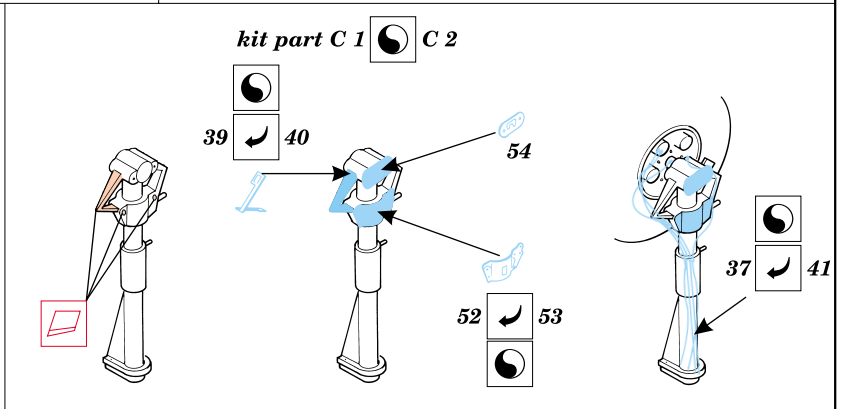

A - 10 Thunderbolt II

1/48 scale detail set for Tamiya kit • sada detailů pro model Tamiya 1/48

eduard

48 328

-  SYMMETRICAL ASSEMBLY
SYMETRICKÁ MONTÁ
-  REMOVE
ODSTRANIT
-  BEND
OHNOUT
-  REPLACE
NAHRADIT
-  GRIND
OBROUSIT
-  OPTION
VOLBA

 ORIGINAL KIT PARTS
PŮVODNÍ DÍLY STAVEBNICE

 PHOTO-ETCHED PARTS
LEPTANÉ DÍLY

 PARTS TO BE REMOVED
DÍLY K ODSTRANĚNÍ

kit part B 2, B 4, C 13 B 1, B 3, C 14

kit part E 2, 21, 22, 26, 27, D 5

References: - Verlinden pub. Lock On No. 7
 - Squadron Signal - A-10 Walk Around
 - Detail & Scale Vol. 19