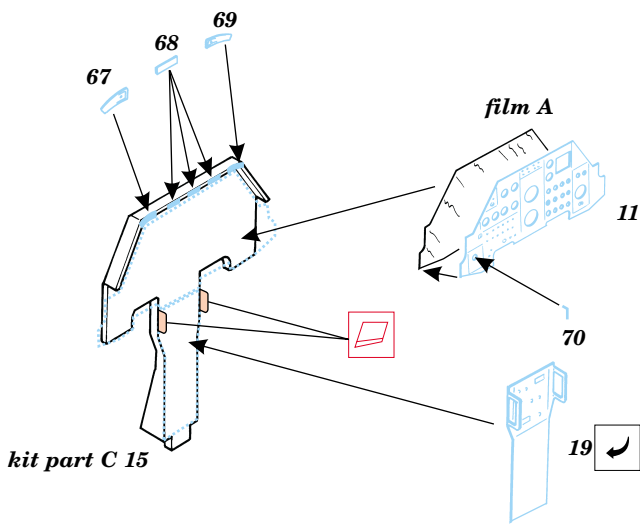

A - 10 Thunderbolt II

1/48 scale detail set for Tamiya kit • sada detailů pro model Tamiya 1/48

eduard

48 328

-  SYMMETRICAL ASSEMBLY
SYMETRICKÁ MONTÁ
-  REMOVE
ODSTRANIT
-  BEND
OHNOUT
-  REPLACE
NAHRADIT
-  GRIND
OBROUSIT
-  OPTION
VOLBA

 ORIGINAL KIT PARTS
PŮVODNÍ DÍLY STAVEBNICE

 PHOTO-ETCHED PARTS
LEPTANÉ DÍLY

 PARTS TO BE REMOVED
DÍLY K ODSTRANĚNÍ

kit part B 2, B 4, C 13 B 1, B 3, C 14

kit part E 2, 21, 22, 26, 27, D 5

References: - Verlinden pub. Lock On No. 7
 - Squadron Signal - A-10 Walk Around
 - Detail & Scale Vol. 19