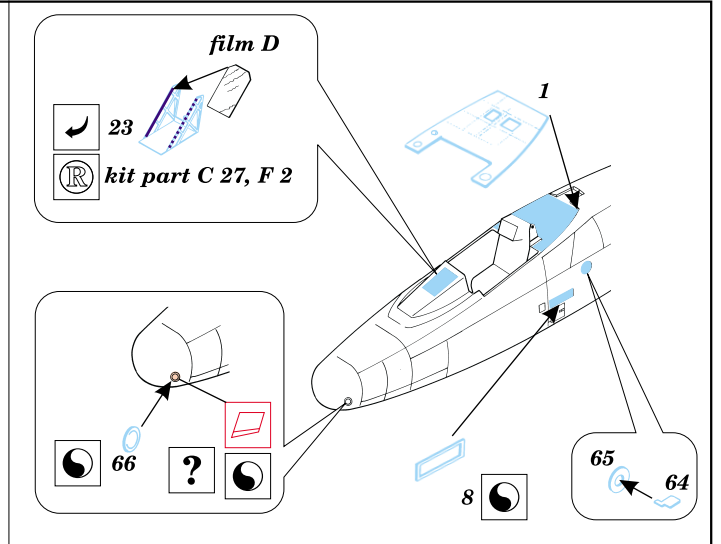

A - 10 Thunderbolt II

1/48 scale detail set for Tamiya kit • sada detailů pro model Tamiya 1/48

eduard

48 328

-  SYMMETRICAL ASSEMBLY
SYMETRICKÁ MONTÁ
-  REMOVE
ODSTRANIT
-  BEND
OHNOUT
-  REPLACE
NAHRADIT
-  GRIND
OBROUSIT
-  OPTION
VOLBA

 ORIGINAL KIT PARTS
PŮVODNÍ DÍLY STAVEBNICE

 PHOTO-ETCHED PARTS
LEPTANÉ DÍLY

 PARTS TO BE REMOVED
DÍLY K ODSTRANĚNÍ

kit part B 2, B 4, C 13 B 1, B 3, C 14

kit part E 2, 21, 22, 26, 27, D 5

References: - Verlinden pub. Lock On No. 7
 - Squadron Signal - A-10 Walk Around
 - Detail & Scale Vol. 19