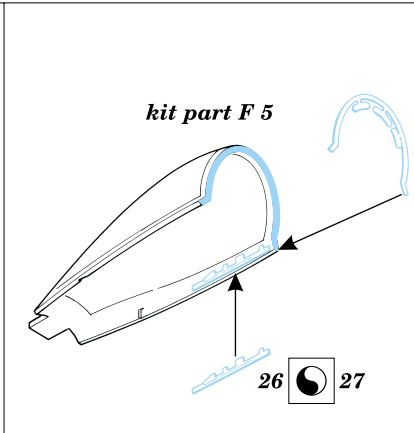

A - 10 Thunderbolt II

1/48 scale detail set for Tamiya kit • sada detailů pro model Tamiya 1/48

eduard

48 328

-  SYMMETRICAL ASSEMBLY
SYMETRICKÁ MONTÁ
-  REMOVE
ODSTRANIT
-  BEND
OHNOUT
-  REPLACE
NAHRADIT
-  GRIND
OBROUSIT
-  OPTION
VOLBA

 ORIGINAL KIT PARTS
PŮVODNÍ DÍLY STAVEBNICE

 PHOTO-ETCHED PARTS
LEPTANÉ DÍLY

 PARTS TO BE REMOVED
DÍLY K ODSTRANĚNÍ

kit part B 2, B 4, C 13 B 1, B 3, C 14

kit part E 2, 21, 22, 26, 27, D 5

References: - Verlinden pub. Lock On No. 7
 - Squadron Signal - A-10 Walk Around
 - Detail & Scale Vol. 19