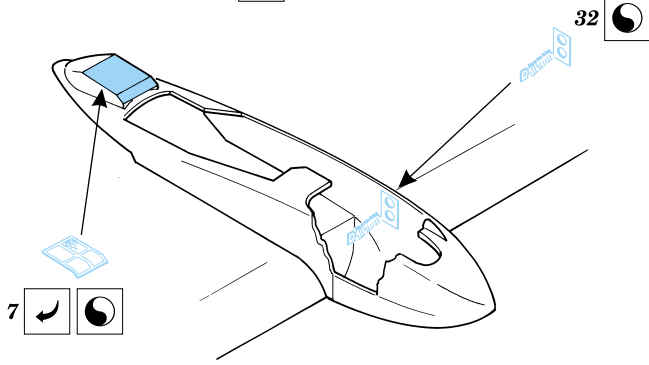

 ORIGINAL KIT PARTS
PŮVODNÍ DÍLY STAVEBNICE

 PHOTO-ETCHED PARTS
LEPTANÉ DÍLY

 PARTS TO BE REMOVED
DÍLY K ODSTRANĚNÍ

kit part B 2, B 4, C 13 B 1, B 3, C 14

kit part E 2, 21, 22, 26, 27, D 5

References: - Verlinden pub. Lock On No. 7
 - Squadron Signal - A-10 Walk Around
 - Detail & Scale Vol. 19