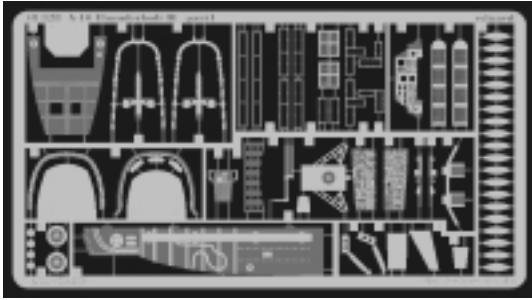

A - 10 Thunderbolt II

1/48 scale detail set for Tamiya kit • sada detailů pro model Tamiya 1/48

eduard

48 328

-  SYMMETRICAL ASSEMBLY
SYMETRICKÁ MONTÁ
-  REMOVE
ODSTRANIT
-  BEND
OHNOUT
-  REPLACE
NAHRADIT
-  GRIND
OBROUSIT
-  OPTION
VOLBA

 ORIGINAL KIT PARTS
PŮVODNÍ DÍLY STAVEBNICE

 PHOTO-ETCHED PARTS
LEPTANÉ DÍLY

 PARTS TO BE REMOVED
DÍLY K ODSTRANĚNÍ

kit part B 2, B 4, C 13 B 1, B 3, C 14

kit part E 2, 21, 22, 26, 27, D 5

References: - Verlinden pub. Lock On No. 7
 - Squadron Signal - A-10 Walk Around
 - Detail & Scale Vol. 19