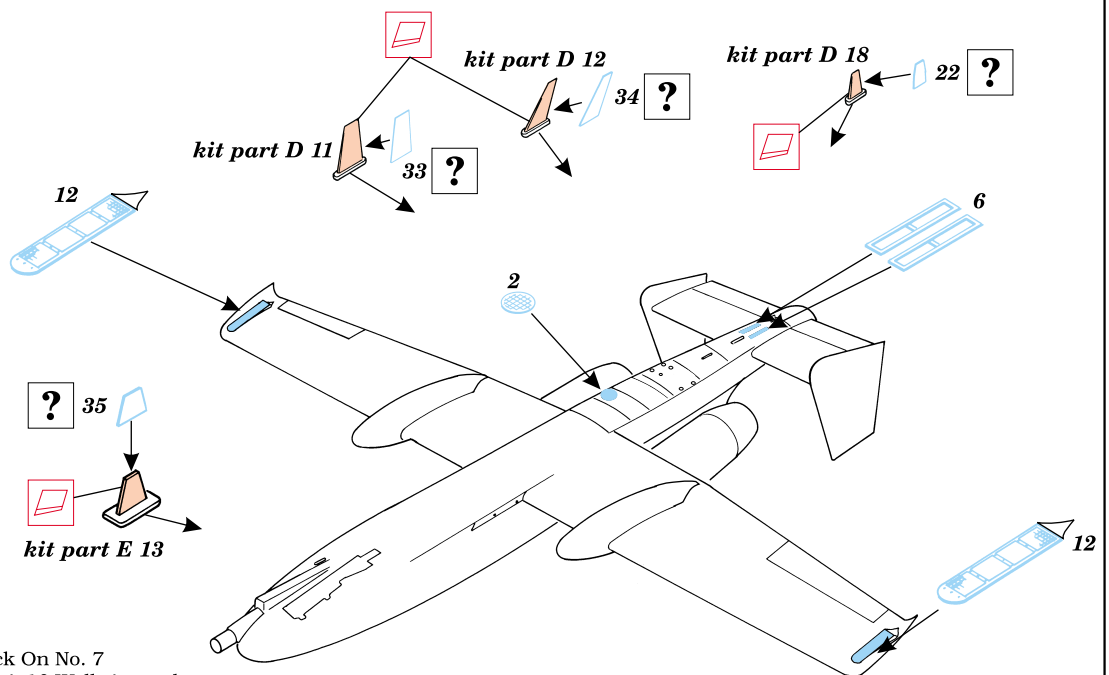

A - 10 Thunderbolt II

1/48 scale detail set for Tamiya kit • sada detailů pro model Tamiya 1/48

eduard

48 328

-  SYMMETRICAL ASSEMBLY
SYMETRICKÁ MONTÁ
-  REMOVE
ODSTRANIT
-  BEND
OHNOUT
-  REPLACE
NAHRADIT
-  GRIND
OBROUSIT
-  OPTION
VOLBA

 ORIGINAL KIT PARTS
PŮVODNÍ DÍLY STAVEBNICE

 PHOTO-ETCHED PARTS
LEPTANÉ DÍLY

 PARTS TO BE REMOVED
DÍLY K ODSTRANĚNÍ

kit part B 2, B 4, C 13 B 1, B 3, C 14

kit part E 2, 21, 22, 26, 27, D 5

References: - Verlinden pub. Lock On No. 7
 - Squadron Signal - A-10 Walk Around
 - Detail & Scale Vol. 19