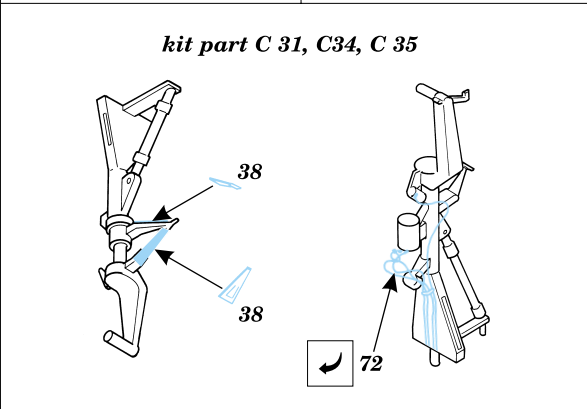

A - 10 Thunderbolt II

1/48 scale detail set for Tamiya kit • sada detailů pro model Tamiya 1/48

eduard

48 328

-  SYMMETRICAL ASSEMBLY
SYMETRICKÁ MONTÁ
-  REMOVE
ODSTRANIT
-  BEND
OHNOUT
-  REPLACE
NAHRADIT
-  GRIND
OBROUSIT
-  OPTION
VOLBA

 ORIGINAL KIT PARTS
PŮVODNÍ DÍLY STAVEBNICE

 PHOTO-ETCHED PARTS
LEPTANÉ DÍLY

 PARTS TO BE REMOVED
DÍLY K ODSTRANĚNÍ

kit part B 2, B 4, C 13 B 1, B 3, C 14

kit part E 2, 21, 22, 26, 27, D 5

References: - Verlinden pub. Lock On No. 7
 - Squadron Signal - A-10 Walk Around
 - Detail & Scale Vol. 19