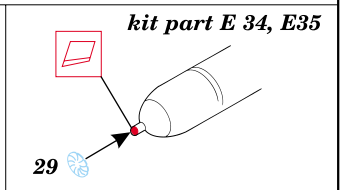

A - 10 Thunderbolt II

1/48 scale detail set for Tamiya kit • sada detailů pro model Tamiya 1/48

eduard

48 328

-  SYMMETRICAL ASSEMBLY
SYMETRICKÁ MONTÁ
-  REMOVE
ODSTRANIT
-  BEND
OHNOUT
-  REPLACE
NAHRADIT
-  GRIND
OBROUSIT
-  OPTION
VOLBA

 ORIGINAL KIT PARTS
PŮVODNÍ DÍLY STAVEBNICE

 PHOTO-ETCHED PARTS
LEPTANÉ DÍLY

 PARTS TO BE REMOVED
DÍLY K ODSTRANĚNÍ

kit part B 2, B 4, C 13 B 1, B 3, C 14

kit part E 2, 21, 22, 26, 27, D 5

References: - Verlinden pub. Lock On No. 7
 - Squadron Signal - A-10 Walk Around
 - Detail & Scale Vol. 19