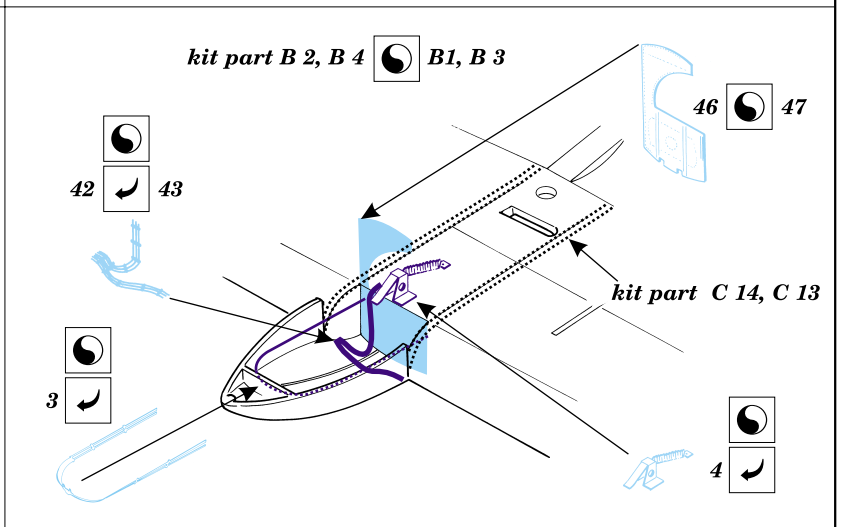

A - 10 Thunderbolt II

1/48 scale detail set for Tamiya kit • sada detailů pro model Tamiya 1/48

eduard

48 328

-  SYMMETRICAL ASSEMBLY
SYMETRICKÁ MONTÁ
-  REMOVE
ODSTRANIT
-  BEND
OHNOUT
-  REPLACE
NAHRADIT
-  GRIND
OBROUSIT
-  OPTION
VOLBA

 ORIGINAL KIT PARTS
PŮVODNÍ DÍLY STAVEBNICE

 PHOTO-ETCHED PARTS
LEPTANÉ DÍLY

 PARTS TO BE REMOVED
DÍLY K ODSTRANĚNÍ

kit part B 2, B 4, C 13 B 1, B 3, C 14

kit part E 2, 21, 22, 26, 27, D 5

References: - Verlinden pub. Lock On No. 7
 - Squadron Signal - A-10 Walk Around
 - Detail & Scale Vol. 19