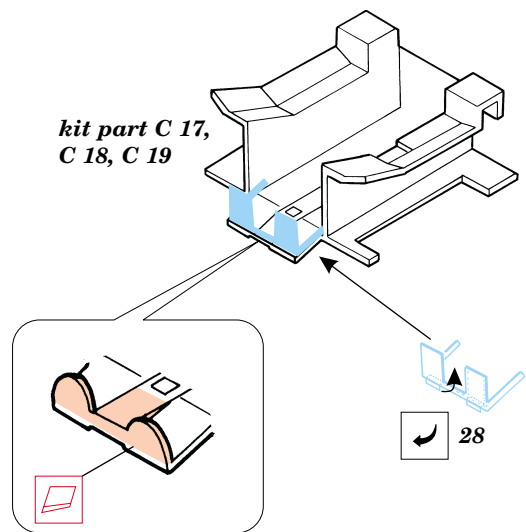

A - 10 Thunderbolt II

1/48 scale detail set for Tamiya kit • sada detailů pro model Tamiya 1/48

eduard

48 328

-  SYMMETRICAL ASSEMBLY
SYMETRICKÁ MONTÁ
-  REMOVE
ODSTRANIT
-  BEND
OHNOUT
-  REPLACE
NAHRADIT
-  GRIND
OBROUSIT
-  OPTION
VOLBA

 ORIGINAL KIT PARTS
PŮVODNÍ DÍLY STAVEBNICE

 PHOTO-ETCHED PARTS
LEPTANÉ DÍLY

 PARTS TO BE REMOVED
DÍLY K ODSTRANĚNÍ

kit part B 2, B 4, C 13 B 1, B 3, C 14

kit part E 2, 21, 22, 26, 27, D 5

References: - Verlinden pub. Lock On No. 7
 - Squadron Signal - A-10 Walk Around
 - Detail & Scale Vol. 19