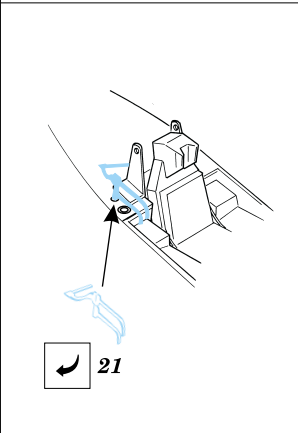

A - 10 Thunderbolt II

1/48 scale detail set for Tamiya kit • sada detailů pro model Tamiya 1/48

eduard

48 328

-  SYMMETRICAL ASSEMBLY
SYMETRICKÁ MONTÁ
-  REMOVE
ODSTRANIT
-  BEND
OHNOUT
-  REPLACE
NAHRADIT
-  GRIND
OBROUSIT
-  OPTION
VOLBA

 ORIGINAL KIT PARTS
PŮVODNÍ DÍLY STAVEBNICE

 PHOTO-ETCHED PARTS
LEPTANÉ DÍLY

 PARTS TO BE REMOVED
DÍLY K ODSTRANĚNÍ

kit part B 2, B 4, C 13 B 1, B 3, C 14

kit part E 2, 21, 22, 26, 27, D 5

References: - Verlinden pub. Lock On No. 7
 - Squadron Signal - A-10 Walk Around
 - Detail & Scale Vol. 19