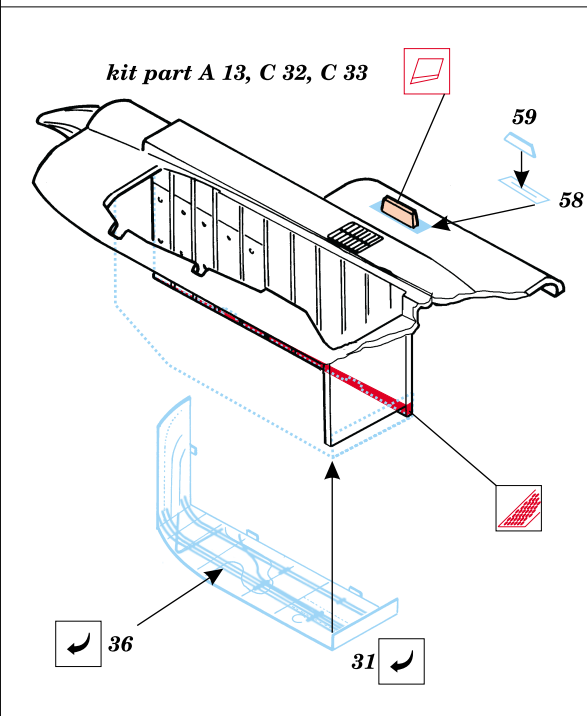

A - 10 Thunderbolt II

1/48 scale detail set for Tamiya kit • sada detailů pro model Tamiya 1/48

eduard

48 328

-  SYMMETRICAL ASSEMBLY
SYMETRICKÁ MONTÁ
-  REMOVE
ODSTRANIT
-  BEND
OHNOUT
-  REPLACE
NAHRADIT
-  GRIND
OBROUSIT
-  OPTION
VOLBA

 ORIGINAL KIT PARTS
PŮVODNÍ DÍLY STAVEBNICE

 PHOTO-ETCHED PARTS
LEPTANÉ DÍLY

 PARTS TO BE REMOVED
DÍLY K ODSTRANĚNÍ

kit part B 2, B 4, C 13 B 1, B 3, C 14

kit part E 2, 21, 22, 26, 27, D 5

References: - Verlinden pub. Lock On No. 7
 - Squadron Signal - A-10 Walk Around
 - Detail & Scale Vol. 19