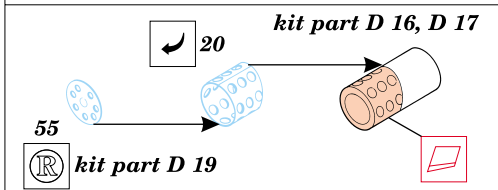

A - 10 Thunderbolt II

1/48 scale detail set for Tamiya kit • sada detailů pro model Tamiya 1/48

eduard

48 328

-  SYMMETRICAL ASSEMBLY
SYMETRICKÁ MONTÁ
-  REMOVE
ODSTRANIT
-  BEND
OHNOUT
-  REPLACE
NAHRADIT
-  GRIND
OBROUSIT
-  OPTION
VOLBA

 ORIGINAL KIT PARTS
PŮVODNÍ DÍLY STAVEBNICE

 PHOTO-ETCHED PARTS
LEPTANÉ DÍLY

 PARTS TO BE REMOVED
DÍLY K ODSTRANĚNÍ

kit part B 2, B 4, C 13 B 1, B 3, C 14

kit part E 2, 21, 22, 26, 27, D 5

References: - Verlinden pub. Lock On No. 7
 - Squadron Signal - A-10 Walk Around
 - Detail & Scale Vol. 19