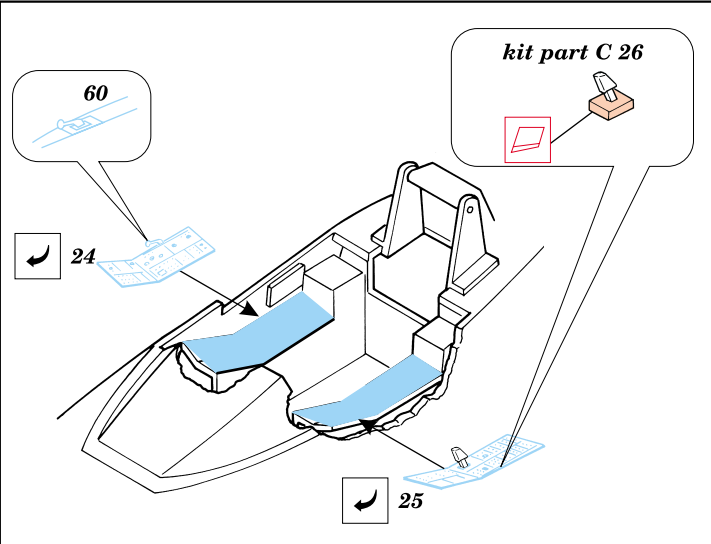

A - 10 Thunderbolt II

1/48 scale detail set for Tamiya kit • sada detailů pro model Tamiya 1/48

eduard

48 328

-  SYMMETRICAL ASSEMBLY
SYMETRICKÁ MONTÁ
-  REMOVE
ODSTRANIT
-  BEND
OHNOUT
-  REPLACE
NAHRADIT
-  GRIND
OBROUSIT
-  OPTION
VOLBA

 ORIGINAL KIT PARTS
PŮVODNÍ DÍLY STAVEBNICE

 PHOTO-ETCHED PARTS
LEPTANÉ DÍLY

 PARTS TO BE REMOVED
DÍLY K ODSTRANĚNÍ

kit part B 2, B 4, C 13 B 1, B 3, C 14

kit part E 2, 21, 22, 26, 27, D 5

References: - Verlinden pub. Lock On No. 7
 - Squadron Signal - A-10 Walk Around
 - Detail & Scale Vol. 19